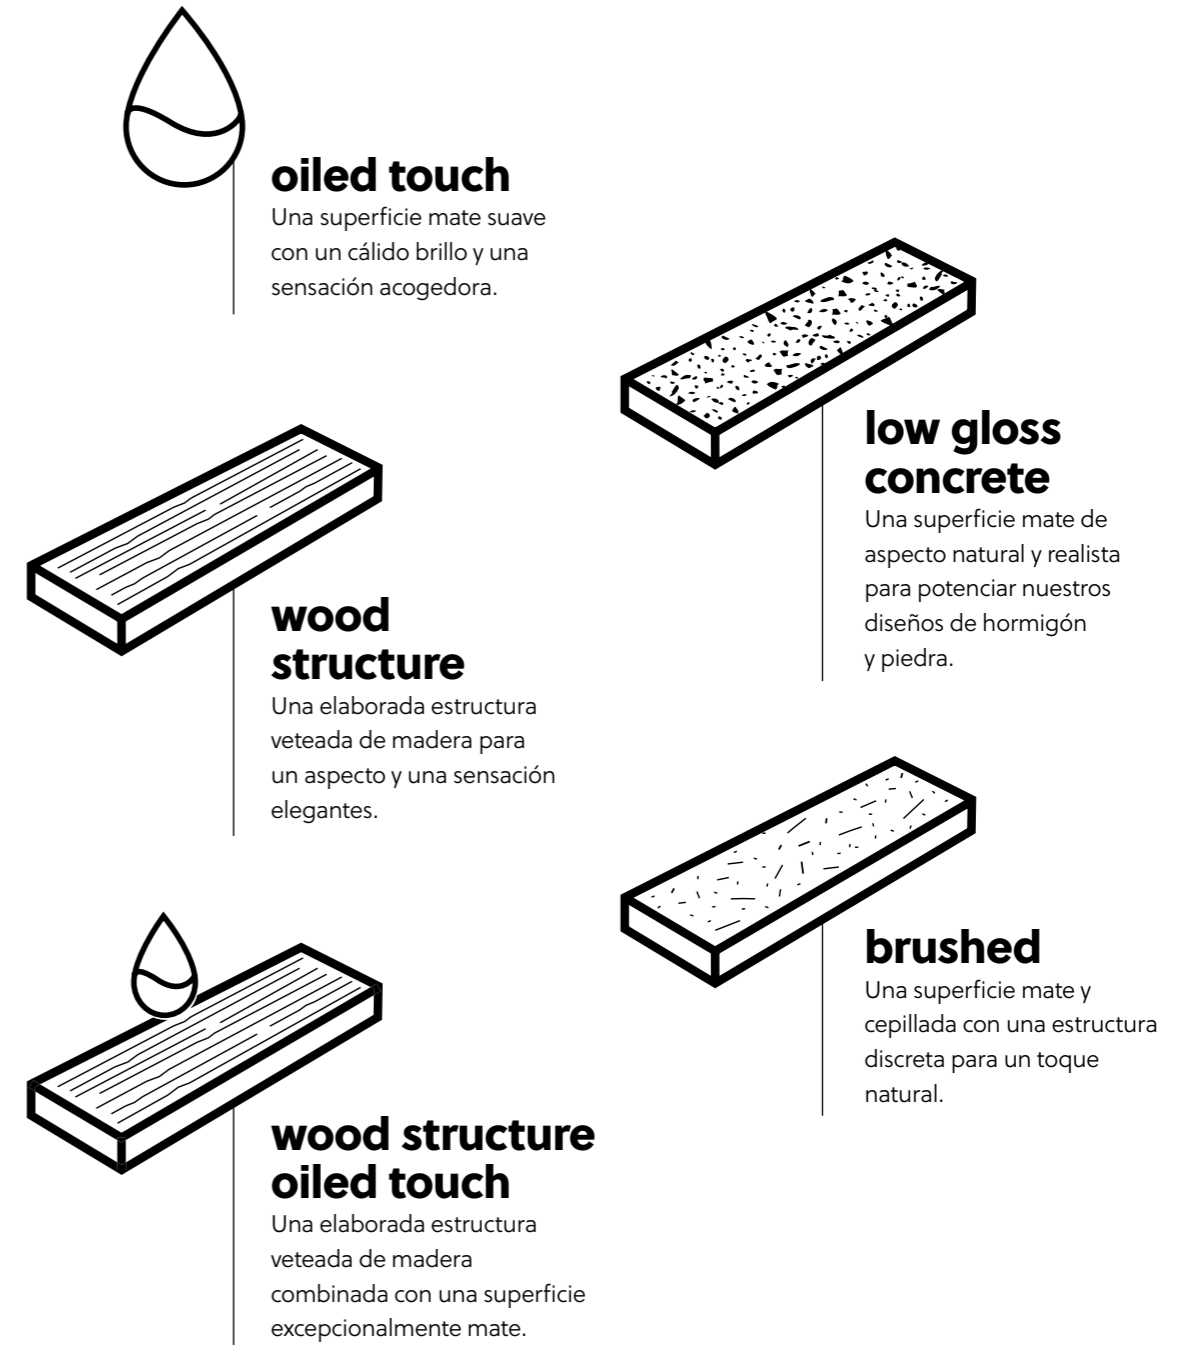

Elija una superficie.