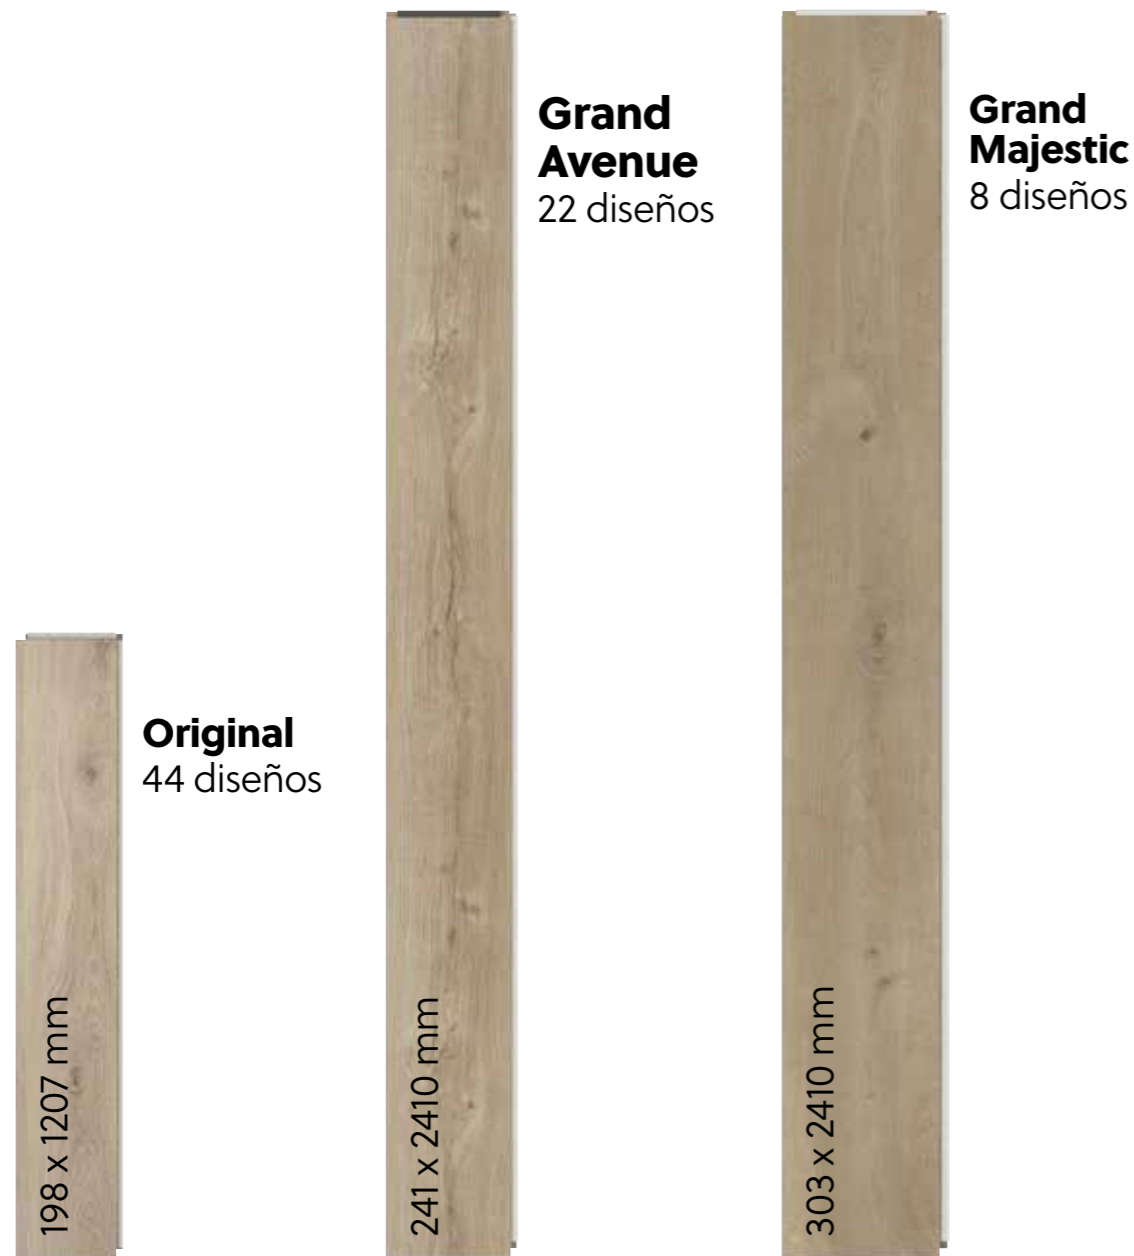

Elija un formato.

Nuestras colecciones Grand Majestic y Grand Avenue harán sin duda que su habitación parezca incluso más grande con lamas de tamaño XL. ¿O preferiría un tamaño más estándar? Entonces la colección Original es lo que está buscando.